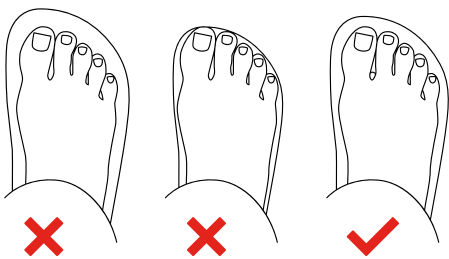

Šablona pro správný
výběr velikosti sandálů

VELIKOST

44

P

! DŮLEŽITÉ

Šablonu vytiskněte ve 100% měřítku.
Před samotným měřením se ujistěte (přeměřením
kontrolního měřítka), že rozměry sedí – pokud nesedí
změňte nastavení tisku a vytiskněte šablonu znovu.