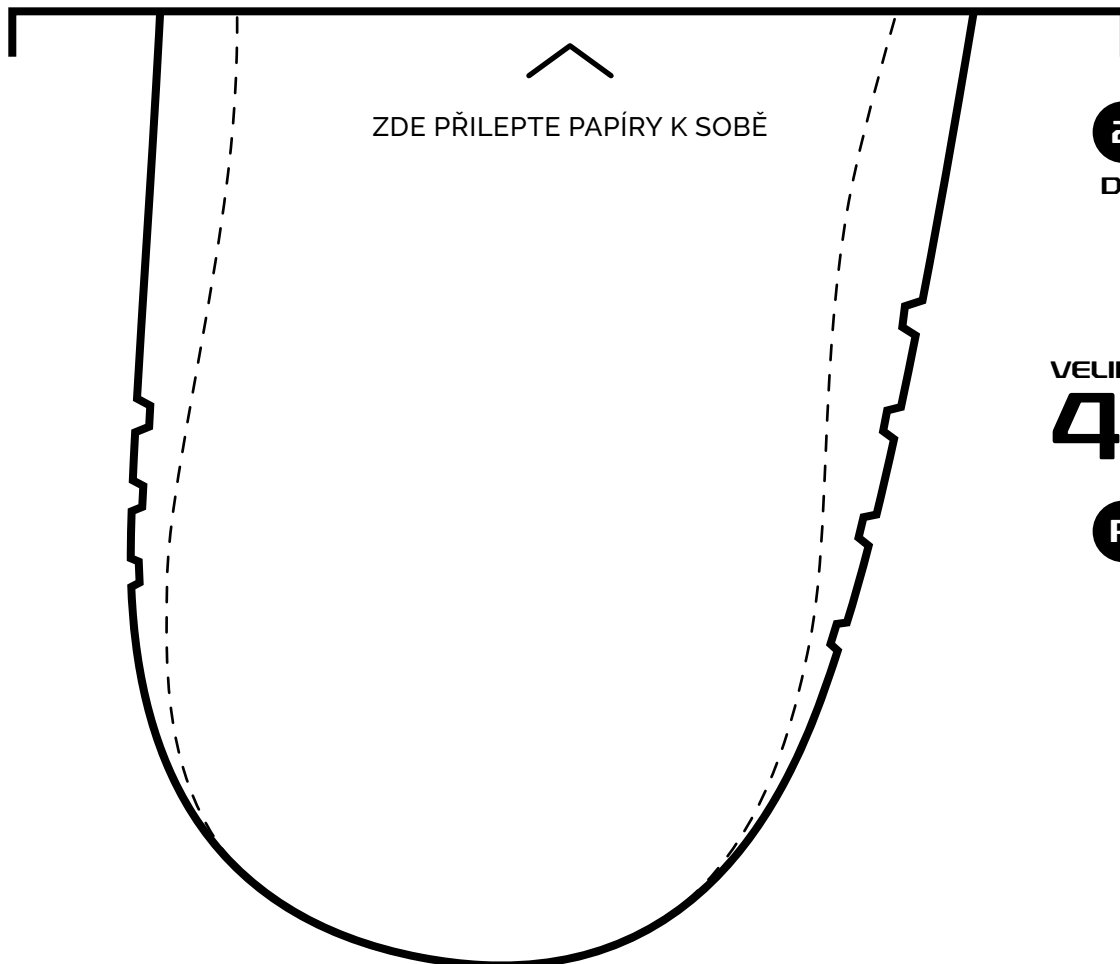

měřítko 1:1

Šablona pro správný
výběr velikosti sandálů

VELIKOST

48

P

A	B	C	D	E
F	G	H	I	J
K	L	○	M	N
O	P	Q	R	S
T	U	V	W	X

ZDE PŘILEPTE PAPIRY K SOBĚ

1

DÍL

2
DÍL

VELIKOST

48

P

DŮLEŽITÉ

Šablonu vytiskněte ve 100% měřítku.
Před samotným měřením se ujistěte (přeměřením kontrolního měřítka), že rozměry sedí – pokud nesedí změňte nastavení tisku a vytiskněte šablonu znovu.

měřítko 1:1

měřítko 1:1

Šablona pro správný
výběr velikosti sandálů

VELIKOST

48

E	D	C	B	A
J	I	H	G	F
N	M	L	K	
S	R	Q	P	O
X	W	V	U	T

ZDE PŘILEPTE PAPIRY K SOBĚ

DÍL

DŮLEŽITÉ

Šablonu vytiskněte ve 100% měřítku.
Před samotným měřením se ujistěte (přeměřením
kontrolního měřítka), že rozměry sedí – pokud nesedí
změňte nastavení tisku a vytiskněte šablonu znovu.

měřítka 1:1