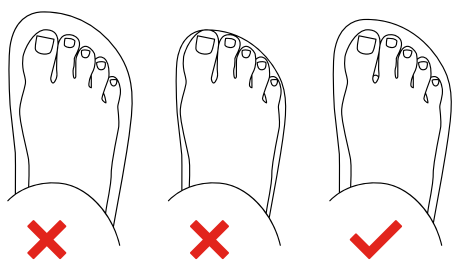

měřítko 1:1

měřítko 1:1

Šablona pro správný
výběr velikosti sandálů

VELIKOST

48

E	D	C	B	A
J	I	H	G	F
N	M	L	K	
S	R	Q	P	O
X	W	V	U	T

ZDE PŘILEPTE PAPIRY K SOBĚ

DÍL

DŮLEŽITÉ

Šablonu vytiskněte ve 100% měřítku.
Před samotným měřením se ujistěte (přeměřením
kontrolního měřítka), že rozměry sedí – pokud nesedí
změňte nastavení tisku a vytiskněte šablonu znovu.

měřítka 1:1