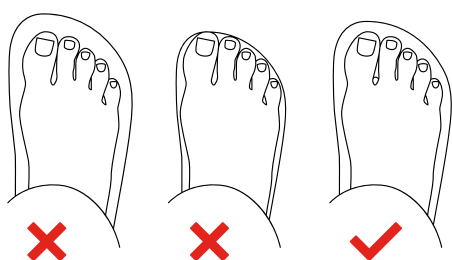

měřítko 1:1

Šablona pro správný
výběr velikosti sandálů

VELIKOST

48

P

A	B	C	D	E
F	G	H	I	J
K	L	○	M	N
O	P	Q	R	S
T	U	V	W	X

ZDE PŘILEPTE PAPIRY K SOBĚ

1

DÍL

2
DÍL

VELIKOST

48

P

DŮLEŽITÉ

Šablonu vytiskněte ve 100% měřítku.
Před samotným měřením se ujistěte (přeměřením kontrolního měřítka), že rozměry sedí – pokud nesedí změňte nastavení tisku a vytiskněte šablonu znovu.

měřítko 1:1

měřítko 1:1

Šablona pro správný
výběr velikosti sandálů

VELIKOST

48

E	D	C	B	A
J	I	H	G	F
N	M	L	K	
S	R	Q	P	O
X	W	V	U	T

ZDE PŘILEPTE PAPIRY K SOBĚ

DÍL